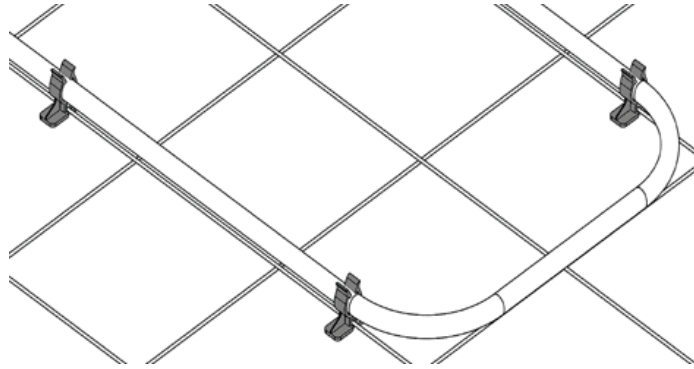

313 - Držalo cevi za armaturo/Pipe clip for welded wire mesh Rohrhalter für Trägermatten

X

X

X

SI

Uporaba:

Držalo cevi za armaturo se uporablja v primeru pritjevnja cevi za talno ogrevanje s pomočjo armature.

UK

Usage:

This pipe clip is used when the underfloor heating pipes are fixed using a welded wire mesh.

DE

Anwendung:

Dieser Rohrhalter wird zur Fixierung von Heizrohren an Trägermatten verwendet.