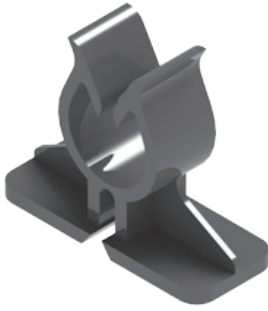

313 - Držalo cevi za armaturo/Pipe clip for welded wire mesh Rohrhalter für Trägermatten

X

X

X

SI

Uporaba:

Držalo cevi za armaturo se uporablja v primeru pritjevnja cevi za talno ogrevanje s pomočjo armature.

UK

Usage:

This pipe clip is used when the underfloor heating pipes are fixed using a welded wire mesh.

DE

Anwendung:

Dieser Rohrhalter wird zur Fixierung von Heizrohren an Trägermatten verwendet.