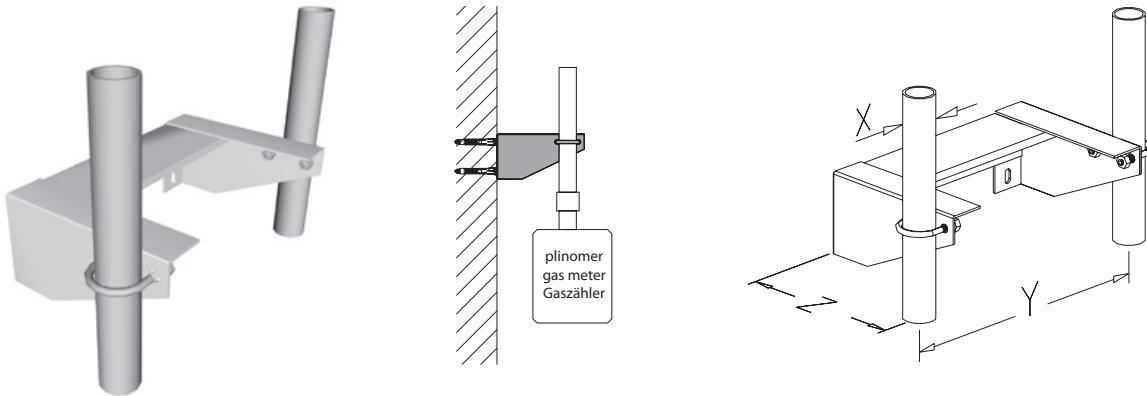

430 - Konzola za plinomer/Gas meter bracket/Konsole für Gaszähler

Barcode	Tag	Box
1133	G-4	20
1134	G-6	20
1135	G-10	10
1136	G-16	5
1137	G-25	5

- SI** **Pakirano /kpl:**
Konzola za raztezno posodo 15 - 50 l, ki se montira na steno. Konzola je prašno lakirana - RAL 9016.
Uporaba:
Konzola je sestavljena iz dveh delov. Nosilni del pritrdimo na steno. S pomočjo drugega dela se nastavi priklp za raztezno posodo ali cev.
- UK** **Packed /set:**
1 bracket, 2 screws M6×70 and 2 plugs.
Usage:
Bracket is used for mounting the pipe on which the gas meter is fixed.
- DE** **Verpackung /Satz:**
1x Konsole, 2x Schraube M6×70, 2x Dübel
Anwendung:
Die Konsole wird für die Montage von Halterohren für Gaszähler verwendet.