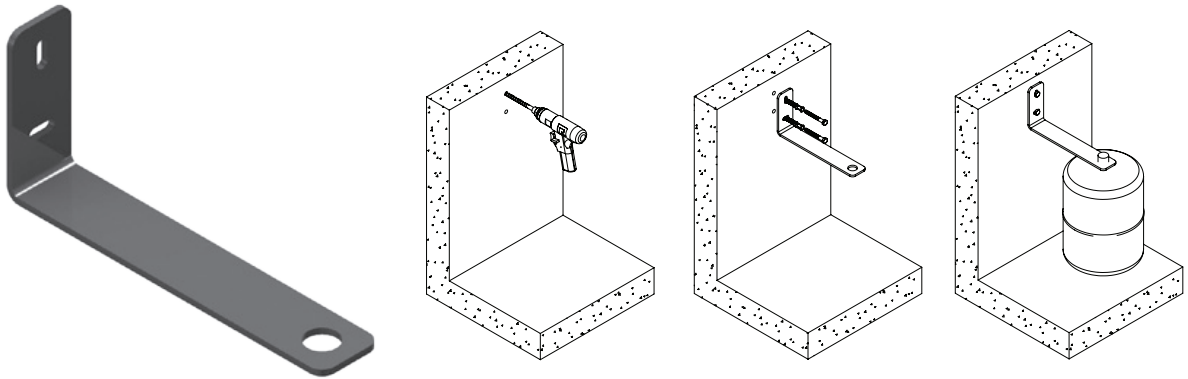

## 415 - Nosilec tlačne posode / Bracket for pressure vessel/ Träger für Druckbehälter **NG**

7640

NG

40

SI

**Pakirano:**

1x konzola, 2x vijak DIN 571 6x70, 2x vložek Ø10

UK

**Packed:**

1 bracket, 2 screws DIN 571 6x80 and 2 plugs Ø10

DE

**Verpackung:**

1x Konsole, 2x Schraube DIN 571 6x80, 2x Dubel Ø10