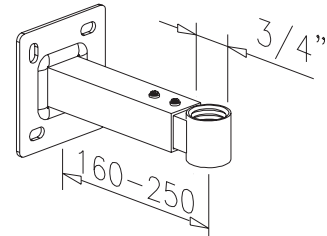

## 406 - Bracket for expansion tank EKS

7600	3/4"	25
7610	1"	25
7611	3/4" extended	25
7612	1" extended	25

**SI**

**Pakirano /kpl:**

Konzola za raztezno posodo 15 - 50 l, ki se montira na steno. Konzola je prašno lakirana - RAL 9016.

**Uporaba:**

Konzola je sestavljena iz dveh delov. Nosilni del pritrdimo na steno. S pomočjo drugega dela se nastavi priklop za raztezno posodo ali cev.

**UK**

**Usage:**

Bracket is designed for expansion tanks 15-50 l, which are mounted on the wall. It is composed of two parts. The bearing part is fixed on a wall. The other part is used to set the connection for expansion tank or pipe. The bracket is powder varnished - RAL 9016.

**DE**

**Anwendung:**

Die Konsole ist für die Wandmontage von Ausdehnungsgefäßen mit 15-50 l Inhalt bestimmt. Sie besteht aus zwei Teilen. Der Trägerteil wird an der Wand befestigt. Der zweite Teil dient zur Einstellung des Anschlusses für das Ausdehnungsgefäß bzw. das Rohr. Die Konsole ist pulverbeschichtet - RAL 9016.