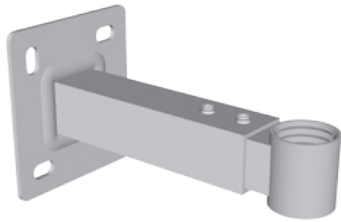

## 406 - Bracket for expansion tank EKS

7600	3/4"	25
7610	1"	25
7611	3/4" extended	25
7612	1" extended	25

**SI**

**Pakirano /kpl:**

Konzola za raztezno posodo 15 - 50 l, ki se montira na steno. Konzola je prašno lakirana - RAL 9016.

**Uporaba:**

Konzola je sestavljena iz dveh delov. Nosilni del pritrdimo na steno. S pomočjo drugega dela se nastavi priklop za raztezno posodo ali cev.

**UK**

**Usage:**

Bracket is designed for expansion tanks 15-50 l, which are mounted on the wall. It is composed of two parts. The bearing part is fixed on a wall. The other part is used to set the connection for expansion tank or pipe. The bracket is powder varnished - RAL 9016.

**DE**

**Anwendung:**

Die Konsole ist für die Wandmontage von Ausdehnungsgefäßen mit 15-50 l Inhalt bestimmt. Sie besteht aus zwei Teilen. Der Trägerteil wird an der Wand befestigt. Der zweite Teil dient zur Einstellung des Anschlusses für das Ausdehnungsgefäß bzw. das Rohr. Die Konsole ist pulverbeschichtet - RAL 9016.