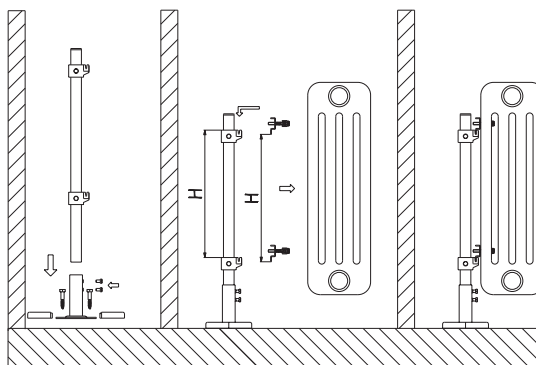

221 - Konzola/Bracket/Konsole TC

Barcode	SKU	Quantity
	TC-300	2
	TC-400	2
	TC-500	2
	TC-600	2
	TC-800	2
	TC-900	2

- SI** **Pakirano /kpl:**
1x konzola, 2x zidni vložek Ø10, 2x vijak M8×60, 2x TUB držalo. Pakirano v PVC foliji.
Uporaba:
Talna konzola TC se uporablja za TUBULAR radiatorje. Držala na konzolah je enako za vse širine radiatorjev je univerzalno tudi po višini.
- UK** **Packed /set:**
1 bracket, 2 plugs Ø10, 2 screws M8×70 and 2 TUB holders (packed in PVC foil).
Usage:
Floor bracket TC is designed for tubular radiators. Holders on brackets are the same for radiators of all widths and heights.
- DE** **Verpackung /Satz:**
1x Konsole, 2x Dübel Ø10, 2x Schraube M8×60, 2x TUB-Halter (verpackt in PVC-Folie)
Anwendung:
Die TC-Standkonsole wird für Röhrenradiatoren verwendet. Die Konsolenhalter sind gleich für alle Radiatorbreiten und -höhen.