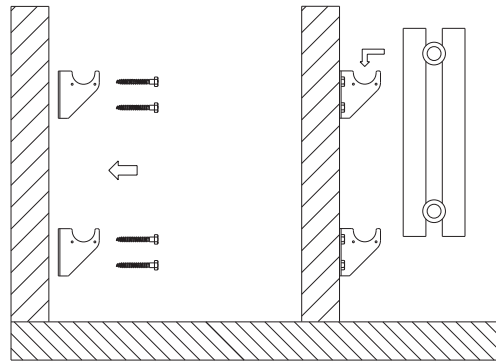

201 - Konzola/Bracket/Konsole D35

1611
1612

D35 kit 2
D35 kit 1

1
1

SI

Pakirano /kpl:

D35 kit 2 2x konzole, 2x zidni vložek Ø10 + vijak M8×60; 2x distančnik D35 kit 1 4x konzole, 4x zidni vložek Ø10 + vijak M8×60

Uporaba:

Konzola S35 se uporablja za TUBULARNE in DESIGN radiatorje, Konzola drži za zgornjo glavo Radiatorja spodaj pa je lahko samo distančnik s katerim nastavimo distanco od zida.

Radiator se lahko montira tudi na tri ali štiri konzole brez distančnika.

Navodila:

Sedež za konzolo se razlikuje glede na znamko radiatorja. Za konzolo D35 je sredina radiatorja odmaknjena od stene 60 mm. Možno je pakiranje z dodano odzračevalno pipico in slepim čepom ½".

UK

Packed /set:

D35 kit 2 - 2 brackets, 2 plugs Ø10 + 2 screws M8×60 and 2 spacers. D35 kit 1 - 4 brackets, 4 plugs Ø10 + 4 screws M8×60.

Usage:

Bracket D35 is designed for tubular and design radiators. The bracket holds the upper head of the radiator. The plastic spacer can replace the metal part at the bottom of the radiator. The radiator can also be installed on three or four brackets without a spacer.