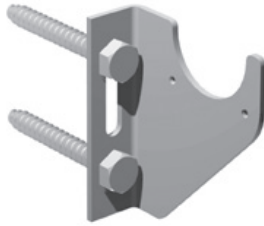

201 - Konzola/Bracket/Konsole D35

1611
1612

D35 kit 2
D35 kit 1

1
1

SI

Pakirano /kpl:

D35 kit 2 2x konzole, 2x zidni vložek Ø10 + vijak M8×60; 2x distančnik D35 kit 1 4x konzole, 4x zidni vložek Ø10 + vijak M8×60

Uporaba:

Konzola S35 se uporablja za TUBULARNE in DESIGN radiatorje, Konzola drži za zgornjo glavo Radiatorja spodaj pa je lahko samo distančnik s katerim nastavimo distanco od zida.

Radiator se lahko montira tudi na tri ali štiri konzole brez distančnika.

Navodila:

Sedež za konzolo se razlikuje glede na znamko radiatorja. Za konzolo D35 je sredina radiatorja odmaknjena od stene 60 mm. Možno je pakiranje z dodano odzračevalno pipico in slepim čepom ½".

UK

Packed /set:

D35 kit 2 - 2 brackets, 2 plugs Ø10 + 2 screws M8×60 and 2 spacers. D35 kit 1 - 4 brackets, 4 plugs Ø10 + 4 screws M8×60.

Usage:

Bracket D35 is designed for tubular and design radiators. The bracket holds the upper head of the radiator. The plastic spacer can replace the metal part at the bottom of the radiator. The radiator can also be installed on three or four brackets without a spacer.