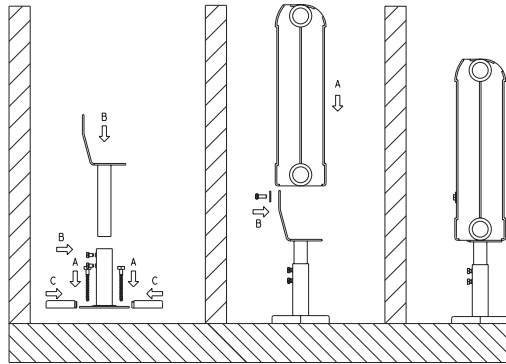

111 - Konzola/Bracket/Konsole TD

2200

U

80

SI

Pakirano /kpl:

1x konzola TD, 2x vijak, 2x zidni vložek.

Uporaba:

Za radiatorje Aklimat, katere pritrdimo na gotovi tlak ali pod tlak.

UK

Packed /set:

1 bracket, 2 screws and 2 plugs.

Usage:

Floor bracket TD is designed for Aklimat radiators. The bracket must be fixed at or below the finished pavement.

DE

Verpackung /Satz:

1x Konsole TD, 2x Schraube, 2x Dübel

Anwendung:

Für Aklimat-Heizkörper, die auf den Fertigboden oder unter den Boden befestigt werden.