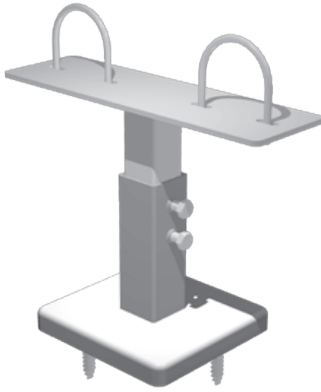

107 - Konzola/Bracket/Konsole DM - aklimat, double

1171

DM d

10

SI

Pakirano /kpl:

1x konzola, 1x zaščitna rozeta, 2x zidni vložek Ø10, 2x vijak M8×70

Uporaba:

Talna konzola DM dvoredna se uporablja za montažo radiatorjev Aklimat serije M. Konzola je primerna za montažo dveh vzporednih radiatorjev tipa M. Radiator pritrdimo na konzolo z U-vijakom, ki objame spodnjo glavo radiatorja.

UK

Packed /set:

1 bracket, 1 plastic rosette, 2 plugs Ø10 and 2 screws M8×70.

Usage:

Floor bracket DM-aklimat is designed for Aklimat Series M radiators. It is suitable for fixing of two parallel M Series radiators, The radiators are fitted on a bracket with a U-screw, which embraces the lower head of the radiator.

DE

Verpackung /Satz:

1x Konsole, 1x Schutzrossette, 2x Dübel Ø10, 2x Schraube M8×70

Anwendung:

1x Konsole, 1x Schutzrossette, 2x Dübel Ø10, 2x Schraube M8×70