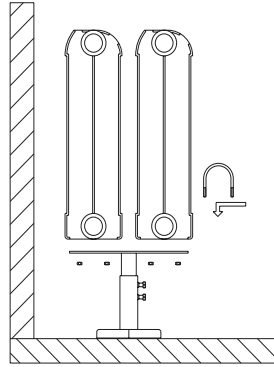

107 - Konzola/Bracket/Konsole DM - aklimat, double

1171

DM d

10

SI

Pakirano /kpl:

1x konzola, 1x zaščitna rozeta, 2x zidni vložek Ø10, 2x vijak M8×70

Uporaba:

Talna konzola DM dvoredna se uporablja za montažo radiatorjev Aklimat serije M. Konzola je primerna za montažo dveh vzporednih radiatorjev tipa M. Radiator pritrdimo na konzolo z U-vijakom, ki objame spodnjo glavo radiatorja.

UK

Packed /set:

1 bracket, 1 plastic rosette, 2 plugs Ø10 and 2 screws M8×70.

Usage:

Floor bracket DM-aklimat is designed for Aklimat Series M radiators. It is suitable for fixing of two parallel M Series radiators, The radiators are fitted on a bracket with a U-screw, which embraces the lower head of the radiator.

DE

Verpackung /Satz:

1x Konsole, 1x Schutzrossette, 2x Dübel Ø10, 2x Schraube M8×70

Anwendung:

1x Konsole, 1x Schutzrossette, 2x Dübel Ø10, 2x Schraube M8×70