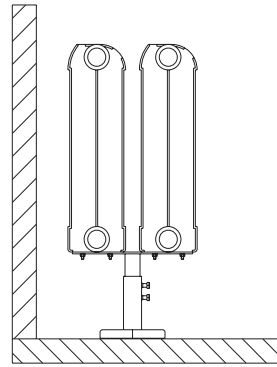

107 - Konzola/Bracket/Konsole DM - aklimat, double

1171

DM d

10

SI

Pakirano /kpl:

1x konzola, 1x zaščitna rozeta, 2x zidni vložek Ø10, 2x vijak M8×70

Uporaba:

Talna konzola DM dvoredna se uporablja za montažo radiatorjev Aklimat serije M. Konzola je primerna za montažo dveh vzporednih radiatorjev tipa M. Radiator pritrdimo na konzolo z U-vijakom, ki objame spodnjo glavo radiatorja.

UK

Packed /set:

1 bracket, 1 plastic rosette, 2 plugs Ø10 and 2 screws M8×70.

Usage:

Floor bracket DM-aklimat is designed for Aklimat Series M radiators. It is suitable for fixing of two parallel M Series radiators, The radiators are fitted on a bracket with a U-screw, which embraces the lower head of the radiator.

DE

Verpackung /Satz:

1x Konsole, 1x Schutzrossette, 2x Dübel Ø10, 2x Schraube M8×70

Anwendung:

1x Konsole, 1x Schutzrossette, 2x Dübel Ø10, 2x Schraube M8×70